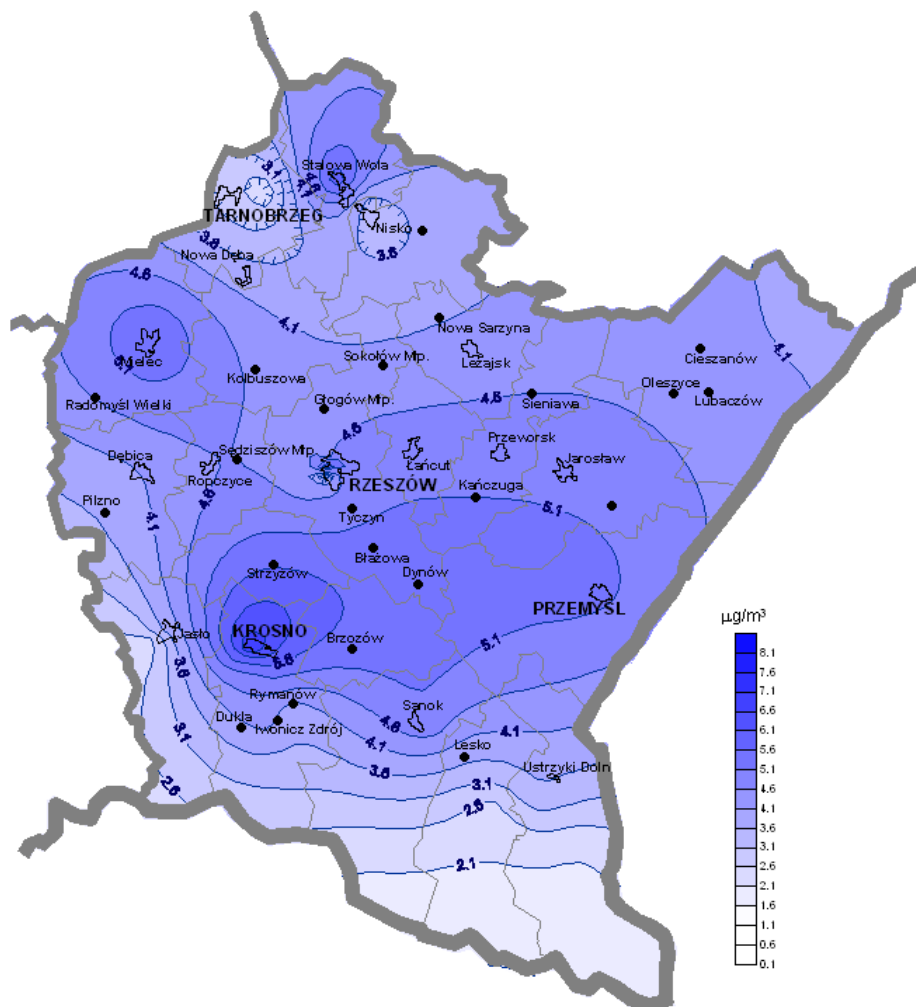

Rozkład stężeń średniorocznych dwutlenku siarki
w 2004 roku na terenie województwa podkarpackiego

Rozkład stężeń średniorocznych dwutlenku azotu
w 2004 roku na terenie województwa podkarpackiego

Rozkład stężeń średniorocznych pyłu PM10
w 2004 roku na terenie województwa podkarpackiego

Rozkład stężeń średniorocznych benzenu
w 2004 roku na terenie województwa podkarpackiego