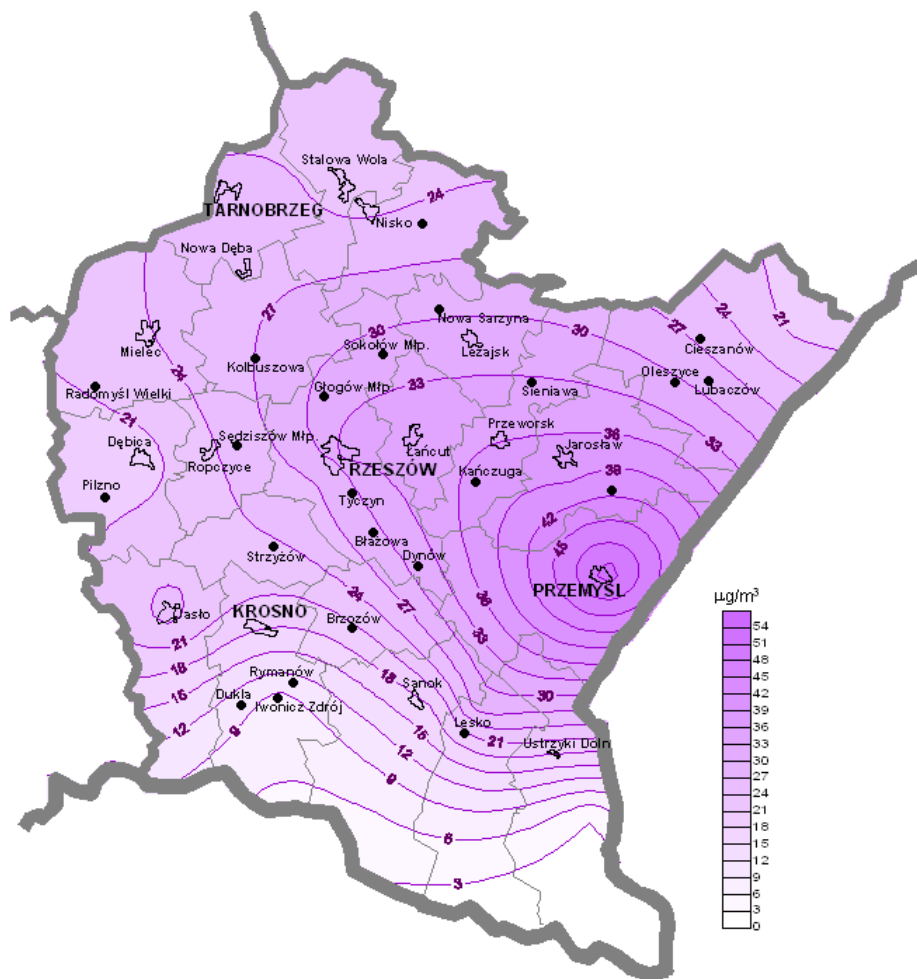

Rozkład stężeń średniorocznych dwutlenku siarki
w 2004 roku na terenie województwa podkarpackiego

Rozkład stężeń średniorocznych dwutlenku azotu
w 2004 roku na terenie województwa podkarpackiego

Rozkład stężeń średniorocznych pyłu PM10
w 2004 roku na terenie województwa podkarpackiego

Rozkład stężeń średniorocznych benzenu
w 2004 roku na terenie województwa podkarpackiego