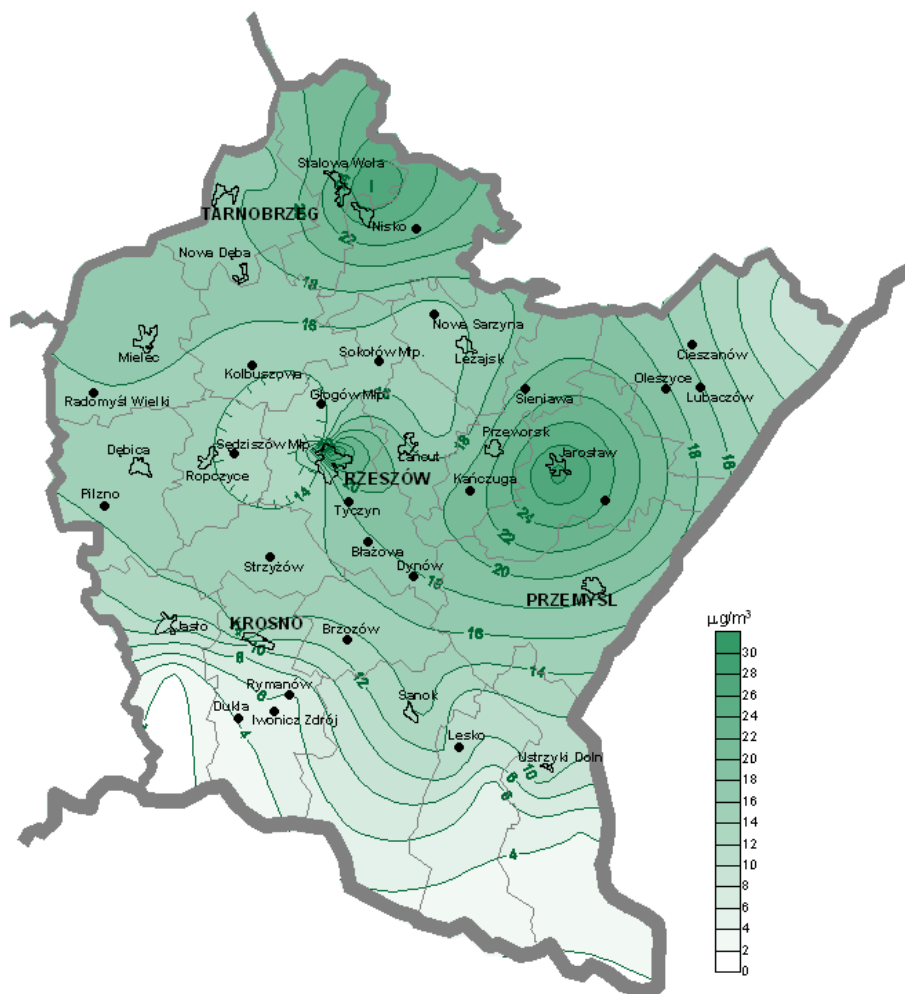

Rozkład stężeń średniorocznych dwutlenku siarki
w 2004 roku na terenie województwa podkarpackiego

Rozkład stężeń średniorocznych dwutlenku azotu
w 2004 roku na terenie województwa podkarpackiego

Rozkład stężeń średniorocznych pyłu PM10
w 2004 roku na terenie województwa podkarpackiego

Rozkład stężeń średniorocznych benzenu
w 2004 roku na terenie województwa podkarpackiego